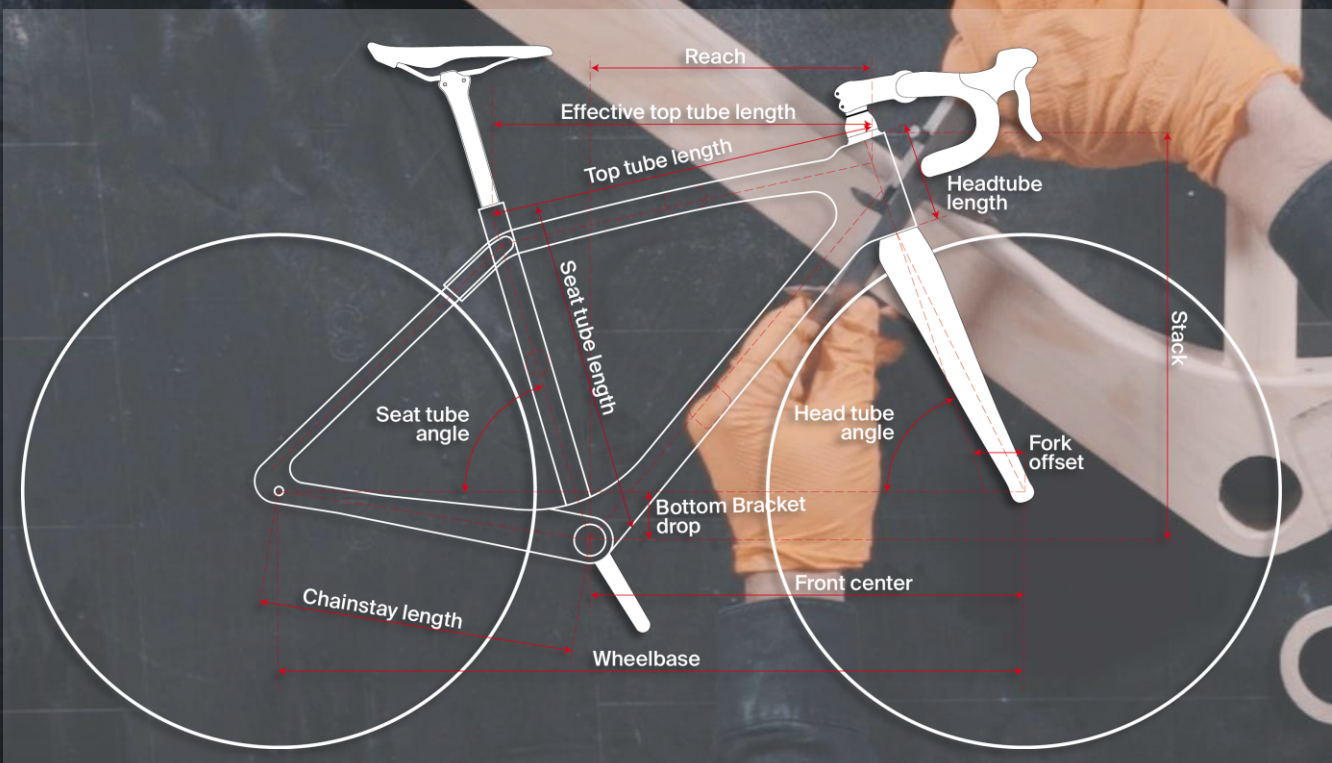

AXALKO BIKE GEOMETRY

	S	M	L	XL
STACK	527	547	591	615
REACH	354	375	389	396
SEAT TUBE ANGLE	75	74	73	72
TOP TUBE LENGTH	500	537	575	596
WHEEL SIZE	700cc	700cc	700cc	700cc
HEAD TUBE ANGLE	70	71	73	73
HEAD TUBE LENGTH	120	135	175	200
BOTTOM BRACKET DROP	67	67	67	67
WHEELBASE	995	1018	1040	1055
CHAINSTAY LENGTH	430	430	430	430
FORK OFFSET	41	41	41	41
FRONT CENTER	575	607	619	634